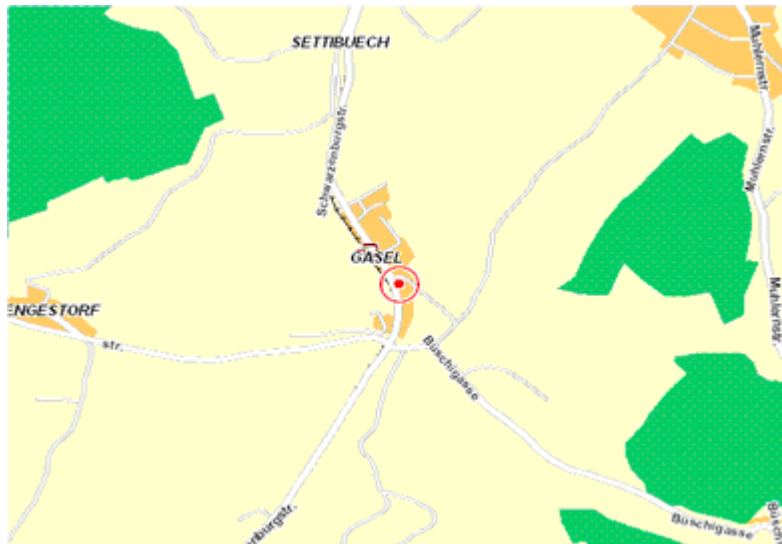

Route zum UNDERGROUNDCLUB:

Von Zürich / Thun kommend: A1 Richtung Lausanne
A12 Richtung Fribourg
A12 Ausfahrt Köniz / Bümpliz
Richtung Köniz / Schwarzenburg
ca. 2,5km nach Köniz ⇨ Gasel

Von Fribourg kommend: A12 Ausfahrt Niederwangen
Richtung Köniz (Achtung Dorfeinfahrt Köniz RADAR!)
Köniz Richtung Schwarzenburg
ca. 2,5km nach Köniz ⇨ Gasel

Mit dem Zug von Bern: S6 Richtung Schwarzenburg Bern ab immer 06 & 36

Köniz / Bern

Niederscherli / Schwarzenburg

**Bitte vor oder hinter dem Dorfladen Parkieren.
Auch direkt vor den 4 Garagen hinter dem Dorfladen
Nicht auf Rössliparkplatz!
Weitere Parkplätze beim Bahnhof!
UGC im UG Mattenhausweg 4 / Rückseitig Dorfladengebäude**